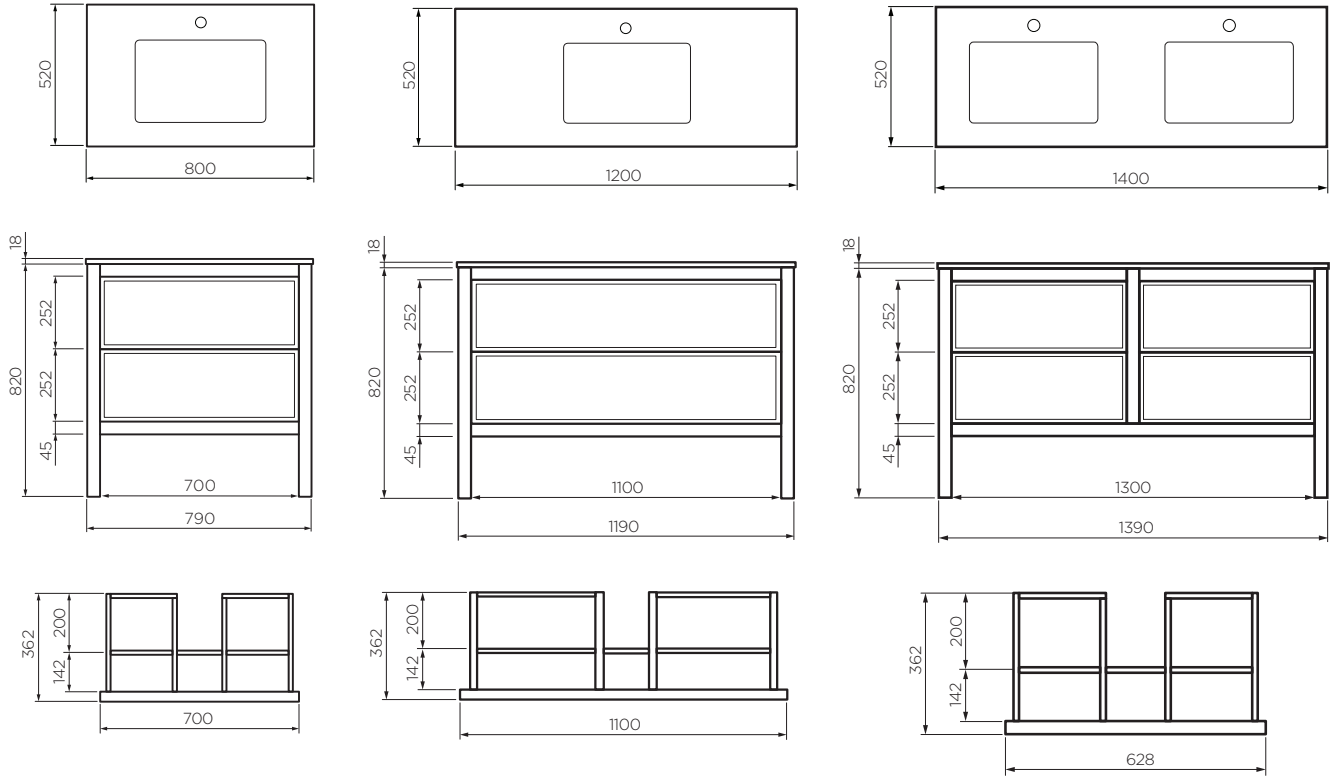

PARISI

800

1200

1400

LED MIRRORS

800

1200

1400